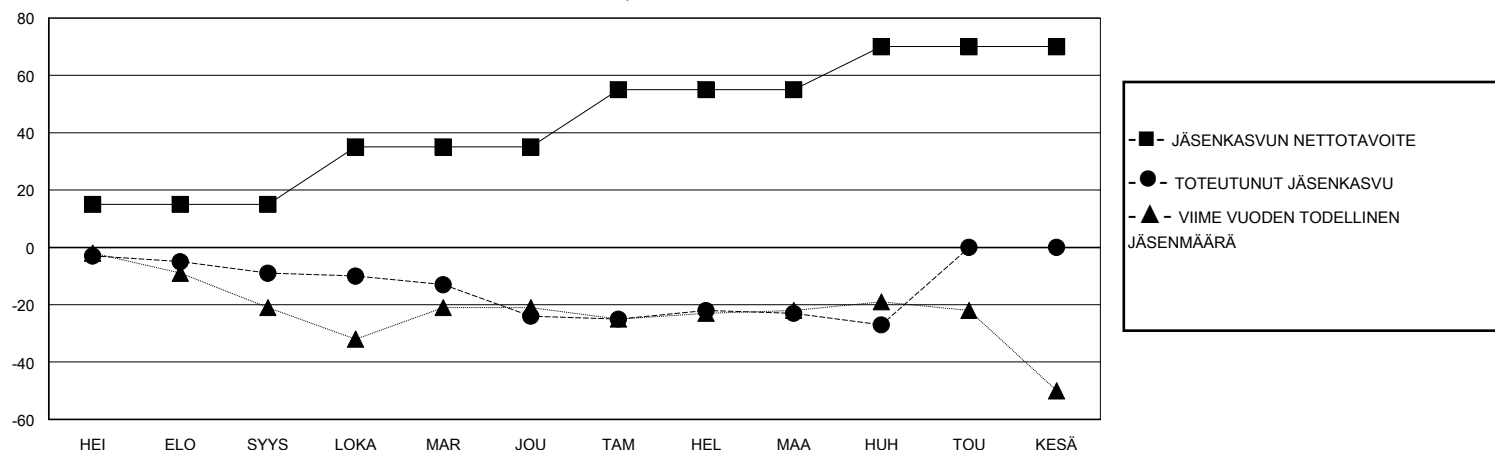

# MONTHLY MEMBERSHIP PROGRESS REPORT

District 107 H

Results as of: 5/31/2020

GMT:

SIJAINTI FINLAND

GMT VAALIPIIRI

Klubit				jäsentä			
TULOKSET 2019-2020				TULOKSET 2019-2020			
NELJÄNNES	UUDEN KLUBIN TAVOITE	UUDET KLUBIT	LOPETETUT KLUBIT	NELJÄNNES	JÄSENKASVUN NETTOTAVOITE	TOTEUTUNUT JÄSENKASVU	POISTETUT JÄSENET (mukaan lukien siirrot)
HEI/ELO/SYYS	0	0	0	HEI/ELO/SYYS	15	4	13
LOKA/MAR/JOU	0	0	0	LOKA/MAR/JOU	20	18	31
TAM/HEL/MAA	0	0	1	TAM/HEL/MAA	20	20	17
HUH/TOU/KESÄ	0	0	0	HUH/TOU/KESÄ	15	1	5

TAVOITTEET JA UUDET KLUBIT, KUMULATIIVINEN

TAVOITTEET JA JÄSENET, KUMULATIIVINEN

LAKKAUTETUT KLUBIT: 1	24 CLUBS OF 50 LISÄNNY YHDEN TAI USEAMMAN UUTTA JÄSENTÄ	<b>SUKUPUOLIJAKAUMA</b>
<b>ERONNEET JÄSENET</b>	<a href="#">KLIKKAA TÄSTÄ NÄHDÄKSESI KUMULATIIVISET JÄSENTIEDOT</a>	MIES 1,045 (86.79%) NAINEN 159 (13.21%)
KUOLLUT 12		PERHEJÄSENIÄ YHTEENSÄ 50
KLUBI LAKKAUTETTU 0		PERHEJÄSENET, JOTKA MAKSAVAT PUOLET JÄSENMAKSUSTA 25
MUU 54		
<b>YHTEENSÄ 66</b>		