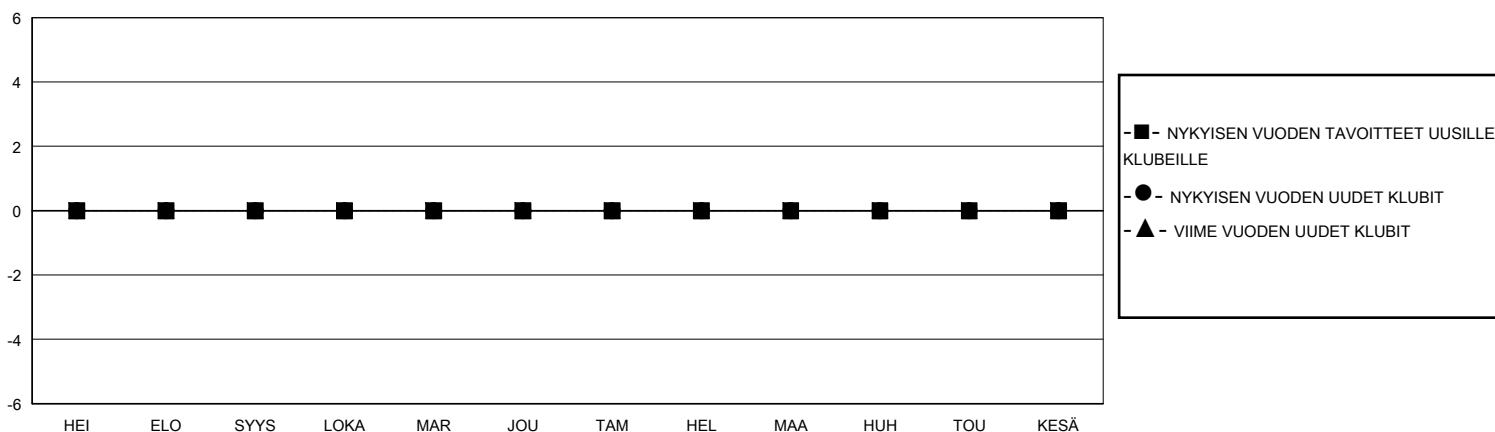

# MONTHLY MEMBERSHIP PROGRESS REPORT

District 107 H

Results as of: 5/31/2020

GMT:

SIJAINTI FINLAND

GMT VAALIPIIRI

Klubit				jäsentä			
TULOKSET 2019-2020				TULOKSET 2019-2020			
NELJÄNNES	UUDEN KLUBIN TAVOITE	UUDET KLUBIT	LOPETETUT KLUBIT	NELJÄNNES	JÄSENKASVUN NETTOTAVOITE	TOTEUTUNUT JÄSENKASVU	POISTETUT JÄSENET (mukaan lukien siirrot)
HEI/ELO/SYYS	0	0	0	HEI/ELO/SYYS	15	4	13
LOKA/MAR/JOU	0	0	0	LOKA/MAR/JOU	20	18	31
TAM/HEL/MAA	0	0	1	TAM/HEL/MAA	20	20	17
HUH/TOU/KESÄ	0	0	0	HUH/TOU/KESÄ	15	1	5

TAVOITTEET JA UUDET KLUBIT, KUMULATIIVINEN

TAVOITTEET JA JÄSENET, KUMULATIIVINEN

LAKKAUTETUT KLUBIT: 1	24 CLUBS OF 50 LISÄNNY YHDEN TAI USEAMMAN UUTTA JÄSENTÄ	<b>SUKUPUOLIJAKAUMA</b>
<b>ERONNEET JÄSENET</b>	<a href="#">KLIKKAA TÄSTÄ NÄHDÄKSESI KUMULATIIVISET JÄSENTIEDOT</a>	MIES 1,045 (86.79%) NAINEN 159 (13.21%)
KUOLLUT 12		PERHEJÄSENIÄ YHTEENSÄ 50
KLUBI LAKKAUTETTU 0		PERHEJÄSENET, JOTKA MAKSAVAT PUOLET JÄSENMAKSUSTA 25
MUU 54		
<b>YHTEENSÄ 66</b>		